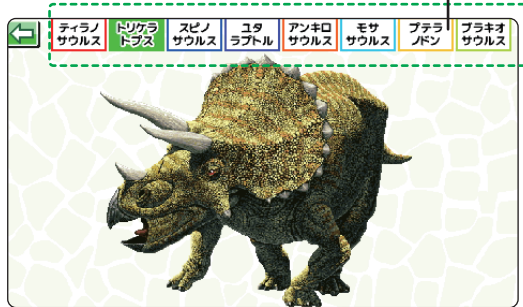

ずかん

図鑑リスト

図鑑のコンプリートをめざそう!

恐竜のアイコンをクリックすると、その恐竜の情報をみることができます。

図鑑のリストは「あいうえお順」「グループ順」「おおきさ順」に切り替えることができます。

初期状態では50種類の恐竜をみることができます。恐竜バトルで勝利すると新しい恐竜が追加されていき、最終的に152種類の恐竜をみることができます。

音声ガイドで
図鑑がしゃべる!!

図鑑の見方

きょうりゅうをみてみよう!

恐竜のイラスト、データで恐竜を解説していきます。

もどるボタンをクリックすると図鑑のリストの画面になります。

クリックすると大きく表示されます。(下図)

● **全長**
恐竜と翼竜以外の動物は全長 (m)
翼竜は、翼を広げた大きさ＝翼開帳 (m)

● **大きさの比較**
身長170cmのおとなとシルエットでくらべています。

● **解説**

● **音声の再生停止ボタン**

● **属しているグループ**

● **食糧**
植物食
肉食

● **化石が発見された国**

● **生息していた年代**

● **恐竜の名前**

● **名前の意味**

● **あいうえお順**

● **最新の研究にもとづいてえがかれたイラスト**

かんさつずかん

きょうりゅう いろいろ ぶ い かく だい かん さつ
恐竜の色々な部位を拡大して観察してみよう!

じょう ぶ
 上部のタブから好きな恐竜を選んで、観察したい箇所をクリックしよう!
 が めん
 画面がアップになり、その部位について説明を聞けるよ。

●タブ

ずかんクイズ

きょうりゅう かん
恐竜に関するクイズに答えよう!

ずかんの ない よう きょうりゅう
 ずかんの内容から恐竜のクイズが出題されるよ!
 〇か×のどちらかを選んで答えてね。